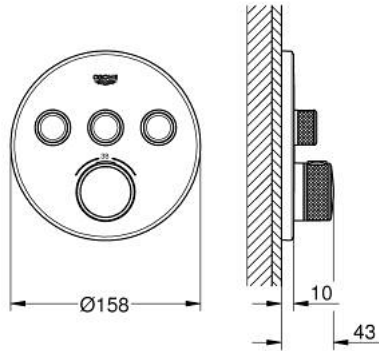

GROHTHERM SMARTCONTROL 29 121 DL0 ترموستات للتركيب المخفي بثلاث صمامات

وصف المنتج

• اللون: brushed warm sunset

• trim set for GROHE Rapido SmartBox (35 600/35 604)

• تركيب مغطى، قابل للتعديل عكسياً بزاوية 6 درجة

• multiple outlets can be run simultaneously

• without roughing-in set 35 600/35 604 (please order separately)

• A + B + C = 36 لتر/دقيقة

• A + B = 33 لتر/دقيقة المخرج

• أداء التدفق: المخرج A = 23 لتر/دقيقة المخرج B = 27 لتر/دقيقة المخرج C = 23