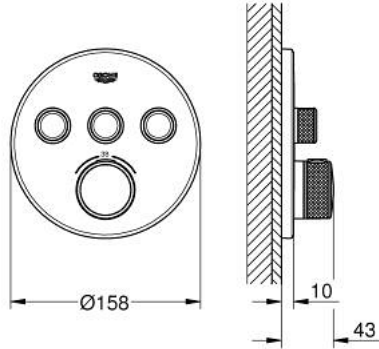

• القلب المصغر GROHE TurboStat بالعنصر الحراري الشمعي

• زر أمان GROHE SafeStop عند 38 ° م

• محدد درجة الحرارة GROHE SafeStop Plus الاختياري عند 43 ° م أو 46 ° م مدرج

• صمامات لارجعية مدمجة وصفائيات للأثرية

• multiple outlets can be run simultaneously

• without roughing-in set 35 600/35 604 (please order separately)

• A + B + C = 36 لتر/دقيقة

• A + B = 33 لتر/دقيقة المخرج

• أداء التدفق: المخرج A = 23 لتر/دقيقة المخرج B = 27 لتر/دقيقة المخرج C = 23

## GROHTHERM SMARTCONTROL 29 121 DC0 ترموستات للتركيب المخفي بثلاث صمامات

قطع الغيار:

- 1: لوح تحميل (48362000 رقم الطلب).
- 2: مقبض تحكم في درجة الحرارة (49029DC0 رقم الطلب).
- 3: غطاء منقوب من المنتصف (49035DC0 رقم الطلب).
- 4: زر يعمل بالضغط (48361DC0 رقم الطلب).
- 4.1: pushbutton (14077000 رقم الطلب).
- 5: خرطوشة (48359000 رقم الطلب).
- 5.1: محور دوران (49088000 رقم الطلب).
- 6: قلب مضغوط ترموستاتي 3/4 بوصة (49028000 رقم الطلب).
- 7: صمامات مانعة للإرجاع (47979000 رقم الطلب).
- 8: عازل (48360000 رقم الطلب).
- 9: موسع مقبس\* (49059000 رقم الطلب).
- 10: قلب GROHE TurboStat 3/4 بوصة\* (49003000 رقم الطلب).
- 11: سدادات خدمة\* (1405300M رقم الطلب).
- 12: طقم تمديد عام لخلاطات المقبض فردي، 25 ملم\* (14048000 رقم الطلب).