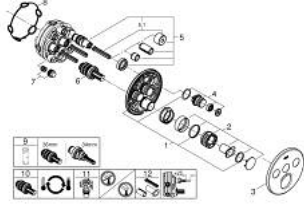

• multiple outlets can be run simultaneously

• without roughing-in set 35 600/35 604 (please order separately)

• A + B + C = 36 لتر/دقيقة

• A + B = 33 لتر/دقيقة المخرج

• أداء التدفق: المخرج A = 23 لتر/دقيقة المخرج B = 27 لتر/دقيقة المخرج C = 23

## GROHTHERM SMARTCONTROL 29 121 DC0 ترموستات للتركيب المخفي بثلاث صمامات

قطع الغيار:

- 1: لوح تحميل (48362000 رقم الطلب).
- 2: مقبض تحكم في درجة الحرارة (49029DC0 رقم الطلب).
- 3: غطاء منقوب من المنتصف (49035DC0 رقم الطلب).
- 4: زر يعمل بالضغط (48361DC0 رقم الطلب).
- 4.1: pushbutton (14077000 رقم الطلب).
- 5: خرطوشة (48359000 رقم الطلب).
- 5.1: محور دوران (49088000 رقم الطلب).
- 6: قلب مضغوط ترموستاتي 3/4 بوصة (49028000 رقم الطلب).
- 7: صمامات مانعة للإرجاع (47979000 رقم الطلب).
- 8: عازل (48360000 رقم الطلب).
- 9: موسع مقبس\* (49059000 رقم الطلب).
- 10: قلب GROHE TurboStat 3/4 بوصة\* (49003000 رقم الطلب).
- 11: سدادات خدمة\* (1405300M رقم الطلب).
- 12: طقم تمديد عام لخلاطات المقبض فردي، 25 ملم\* (14048000 رقم الطلب).