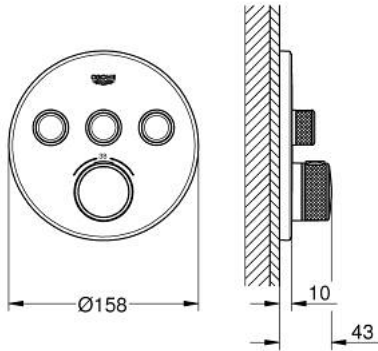

GROHTHERM SMARTCONTROL 29 121 AL0 ترموستات للتركيب المخفي بثلاث صمامات

وصف المنتج

• اللون: brushed hard graphite

• trim set for GROHE Rapido SmartBox (35 600/35 604)

• تركيب مغطى، قابل للتعديل عكسيًا بزاوية 6 درجة

• without roughing-in set 35 600/35 604 (please order separately)

• A + B + C = 36 لتر/دقيقة

• A + B = 33 لتر/دقيقة المخرج

• أداء التدفق: المخرج A = 23 لتر/دقيقة المخرج B = 27 لتر/دقيقة المخرج C = 23