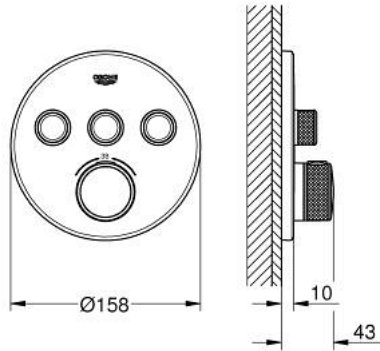

GROHTHERM SMARTCONTROL 29 121 A00 ترموستات للتركيب المخفي بثلاث صمامات

وصف المنتج

• اللون: hard graphite

• trim set for GROHE Rapido SmartBox (35 600/35 604)

• تركيب مغطى، قابل للتعديل عكسيًا بزاوية 6 درجة

• multiple outlets can be run simultaneously

• without roughing-in set 35 600/35 604 (please order separately)

• A + B + C = 36 لتر/دقيقة

• A + B = 33 لتر/دقيقة المخرج

• أداء التدفق: المخرج A = 23 لتر/دقيقة المخرج B = 27 لتر/دقيقة المخرج C = 23