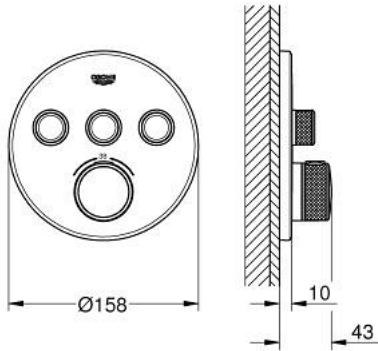

• GROHE ProGrip بهيكل متعرج

• زر أمان GROHE SafeStop عند 38 °م

• محدد درجة الحرارة GROHE SafeStop Plus الاختياري عند 43 °م أو 46 °م مدرج

• صمامات لارجعية مدمجة وصفابيات للأثرية

• multiple outlets can be run simultaneously

• without roughing-in set 35 600/35 604 (please order separately)

• A + B + C = 36 لتر/دقيقة

• A + B = 33 لتر/دقيقة المخرج

• أداء التدفق: المخرج A = 23 لتر/دقيقة المخرج B = 27 لتر/دقيقة المخرج C = 23

GROHTHERM SMARTCONTROL 29 121 000 ترموستات للتركيب المخفي بثلاث صمامات

قطع الغيار:

- 1: لوح تحميل (48362000 رقم الطلب:-)
- 2: مقبض تحكم في درجة الحرارة (49029000 رقم الطلب:-)
 - 2.1: غطاء تغطية (1015030000 رقم الطلب:-)
 - 2.2: handle adaptor (1015059990 رقم الطلب:-)
- 3: غطاء منقوب من المنتصف (49035000 رقم الطلب:-)
- 4: زر يعمل بالضغط (48361000 رقم الطلب:-)
 - 4.1: pushbutton (14077000 رقم الطلب:-)
- 5: خرطوشة (48359000 رقم الطلب:-)
 - 5.1: محور دوران (49088000 رقم الطلب:-)
- 6: قلب مضغوط ترموستاتي 3/4 بوصة (49028000 رقم الطلب:-)
- 7: صمامات مانعة للإرجاع (47979000 رقم الطلب:-)
- 8: عازل (48360000 رقم الطلب:-)
- 9: موسع مقبس* (49059000 رقم الطلب:-)
- 10: قلب GROHE TurboStat 3/4 بوصة* (49003000 رقم الطلب:-)
- 11: سدادات خدمة* (14053000 رقم الطلب:-)
- 12: طقم تمديد عام لخلاطات المقبض فردي، 25 ملم* (14048000 رقم الطلب:-)