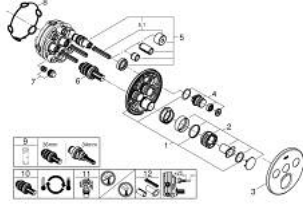

• without roughing-in set 35 600/35 604 (please order separately)

• A + B + C = 36 لتر/دقيقة

• A + B = 33 لتر/دقيقة المخرج

• أداء التدفق: المخرج A = 23 لتر/دقيقة المخرج B = 27 لتر/دقيقة المخرج C = 23

GROHTHERM SMARTCONTROL 29 121 000 ترموستات للتركيب المخفي بثلاث صمامات

قطع الغيار:

- 1: لوح تحميل (48362000 رقم الطلب:-)
- 2: مقبض تحكم في درجة الحرارة (49029000 رقم الطلب:-)
 - 2.1: غطاء تغطية (1015030000 رقم الطلب:-)
 - 2.2: handle adaptor (1015059990 رقم الطلب:-)
- 3: غطاء منقوب من المنتصف (49035000 رقم الطلب:-)
- 4: زر يعمل بالضغط (48361000 رقم الطلب:-)
 - 4.1: pushbutton (14077000 رقم الطلب:-)
- 5: خرطوشة (48359000 رقم الطلب:-)
 - 5.1: محور دوران (49088000 رقم الطلب:-)
- 6: قلب مضغوط ترموستاتي 3/4 بوصة (49028000 رقم الطلب:-)
- 7: صمامات مانعة للإرجاع (47979000 رقم الطلب:-)
- 8: عازل (48360000 رقم الطلب:-)
- 9: موسع مقبس* (49059000 رقم الطلب:-)
- 10: قلب GROHE TurboStat 3/4 بوصة* (49003000 رقم الطلب:-)
- 11: سدادات خدمة* (14053000 رقم الطلب:-)
- 12: طقم تمديد عام لخلاطات المقبض فردي، 25 ملم* (14048000 رقم الطلب:-)