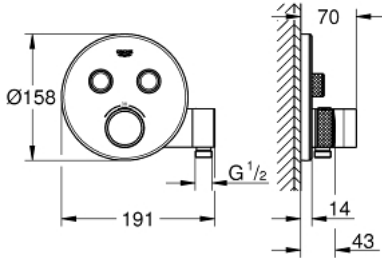

GROHTHERM SMARTCONTROL 29 120 GN0

وصف المنتج:

• اللون: brushed cool sunrise

• trim set for GROHE Rapido SmartBox (35 600/35 604)

• تركيب مغطى، قابل للتعديل عكسياً براوثة 6 درجة

• شمسة جدارية معدنية مع GROHE QuickFix (شمسة وعازل عمود بغطاء،