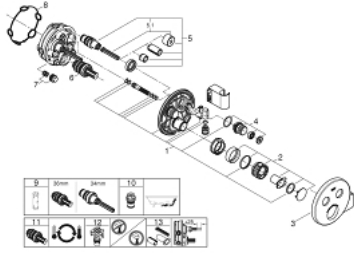

## GROHTHERM SMARTCONTROL 29 120 ENO <BR> /> و حامل دش مدمج

### قطع الغيار:

- 1: قالب تحميل (48364000 رقم الطلب).
- 2: مقبض تحكم في درجة الحرارة (49029ENO رقم الطلب).
- 3: غطاء منقوب من المنتصف (49034ENO رقم الطلب).
- 4: زر يعمل بالضغط (48361BE0 رقم الطلب).
- 5: خرطوشة (48359000 رقم الطلب).
- 5.1: محور دوران (49088000 رقم الطلب).
- 6: قلب مضغوط ترموستاتي 3/4 بوصة (49028000 رقم الطلب).
- 7: صمامات مانعة للإرجاع (47979000 رقم الطلب).
- 8: عازل (48360000 رقم الطلب).
- 9: موسع مقبض\* (49059000 رقم الطلب).
- 10: مجموعه حماية من الطرد الرجعي\* (14055000 رقم الطلب). (EN1717)
- 11: قلب GROHE TurboStat 3/4 بوصة\* (49003000 رقم الطلب).
- 12: سدادات خدمة\* (1405300M رقم الطلب).
- 13: طقم تمديد عام لخلطات المقبض فردي، 25 ملم\* (14048000 رقم الطلب).