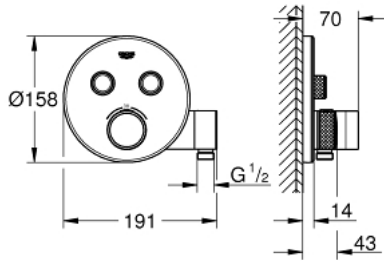

GROHTHERM SMARTCONTROL 29 120 DLO /
 < و<H1> حامل دش مدمج

وصف المنتج

• اللون: brushed warm sunset

• trim set for GROHE Rapido SmartBox (35 600/35 604)

• تركيب مغطى، قابل للتعديل عكسياً بزاوية 6 درجة

• شمسة جدارية معدنية مع GROHE QuickFix (شمسة وعازل عمود بغطاء،