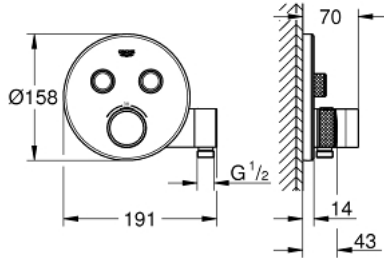

## GROHTHERM SMARTCONTROL 29 120 DC0 / <BR> </> و<BR> حامل دش مدمج

وصف المنتج

• اللون: supersteel

• trim set for GROHE Rapido SmartBox (35 600/35 604)

• تركيب مغطى، قابل للتعديل عكسياً براوثة 6 درجة

• شمسة جدارية معدنية مع GROHE QuickFix (شمسة وعازل عمود بغطاء،

• محدود درجة الحرارة GROHE SafeStop Plus الاختياري عند 43 °م أو 46 °م مدرج

• صمامات لارجعية مدمجة وصفائيات للأثرية

• multiple outlets can be run simultaneously

• وحدة دش مدمجة بمخرج دش بقياس بوصة

• من دون طقم تركيب

• 12 = لتر/دقيقةالمخرج + B دش يدوي 27 = لتر/دقيقة

• أداء التدفق: المخرج B = 24 لتر/دقيقة دش يدوي

GROHTHERM SMARTCONTROL 29 120  
DC0 / >وحامل دش مدمج <BR بصمامين

قطع الغيار:

- 1: قالب تحميل (48364000 رقم الطلب).
- 2: مقبض تحكم في درجة الحرارة (49029DC0 رقم الطلب).
- 3: غطاء منقوب من المنتصف (49034DC0 رقم الطلب).
- 4: زر يعمل بالضغط (48361DC0 رقم الطلب).
- 4.1: pushbutton (14077000 رقم الطلب).
- 5: خرطوشة (48359000 رقم الطلب).
- 5.1: محور دوران (49088000 رقم الطلب).
- 6: قلب مضغوط ترموستاتي 3/4 بوصة (49028000 رقم الطلب).
- 7: صمامات مانعة للإرجاع (47979000 رقم الطلب).
- 8: عازل (48360000 رقم الطلب).
- 9: موسع مقبض\* (49059000 رقم الطلب).
- 10: مجموعه حماية من الطرد الرجعي\* (14055000 رقم الطلب). (EN1717)
- 11: قلب GROHE TurboStat 3/4 بوصة\* (49003000 رقم الطلب).
- 12: سدادات خدمة\* (1405300M رقم الطلب).
- 13: طقم تمديد عام لخلطات المقبض فردي، 25 ملم\* (14048000 رقم الطلب).