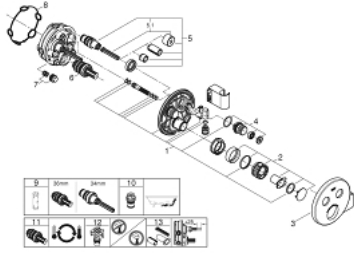

• محدود درجة الحرارة GROHE SafeStop Plus الاختياري عند 43 °م أو 46 °م مدرج

• صمامات لارجعية مدمجة وصفائيات للأثرية

• multiple outlets can be run simultaneously

• وحدة دش مدمجة بمخرج دش بقياس بوصة

• من دون طقم تركيب

• 12 = لتر/دقيقةالمخرج + B دش يدوي 27 = لتر/دقيقة

• أداء التدفق: المخرج B = 24 لتر/دقيقة دش يدوي

GROHTHERM SMARTCONTROL 29 120  
DC0 / >وحامل دش مدمج <BR بصمامين

قطع الغيار:

- 1: قالب تحميل (48364000 رقم الطلب).
- 2: مقبض تحكم في درجة الحرارة (49029DC0 رقم الطلب).
- 3: غطاء منقوب من المنتصف (49034DC0 رقم الطلب).
- 4: زر يعمل بالضغط (48361DC0 رقم الطلب).
- 4.1: pushbutton (14077000 رقم الطلب).
- 5: خرطوشة (48359000 رقم الطلب).
- 5.1: محور دوران (49088000 رقم الطلب).
- 6: قلب مضغوط ترموستاتي 3/4 بوصة (49028000 رقم الطلب).
- 7: صمامات مانعة للإرجاع (47979000 رقم الطلب).
- 8: عازل (48360000 رقم الطلب).
- 9: موسع مقبض\* (49059000 رقم الطلب).
- 10: مجموعه حماية من الطرد الرجعي\* (14055000 رقم الطلب). (EN1717)
- 11: قلب GROHE TurboStat 3/4 بوصة\* (49003000 رقم الطلب).
- 12: سدادات خدمة\* (1405300M رقم الطلب).
- 13: طقم تمديد عام لخلطات المقبض فردي، 25 ملم\* (14048000 رقم الطلب).