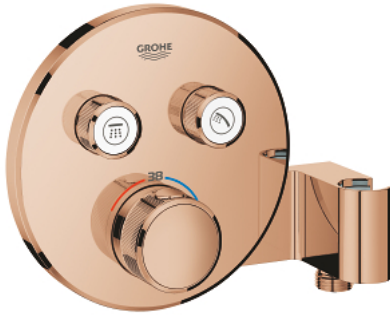

GROHTHERM SMARTCONTROL 29 120  
DA0 / <BR> </> و<BR> حامل دش مدمج

وصف المنتج

- اللون: warm sunset
- trim set for GROHE Rapido SmartBox (35 600/35 604)
- تركيب مغطى، قابل للتعديل عكسيا براوية 6 درجة
- شمسة جدارية معدنية مع GROHE QuickFix (شمسة وعازل عمود بغطاء،
- لمسة نهائية من GROHE LongLife
- من GROHE EcoJoy إلى تدفق كامل
- GROHE SmartControl لضغط للتشغيل/الإيقاف، أدر لتعديل المقدار
- exchangeable symbols
- القلب المصغر GROHE TurboStat بالعنصر الحراري الشمعي
- زر أمان GROHE SafeStop عند 38 ° م
- محدود درجة الحرارة GROHE SafeStop Plus الاختياري عند 43 ° م أو 46 ° م مدرج
- صمامات لارجعية مدمجة وصفائيات للأتربة
- multiple outlets can be run simultaneously
- وحدة دش مدمجة بمخرج دش بقياس بوصة
- من دون طقم تركيب
- 12 = لتر/دقيقةالمخرج + B دش يدوي 27 = لتر/دقيقة
- أداء التدفق: المخرج B = 24 لتر/دقيقة دش يدوي