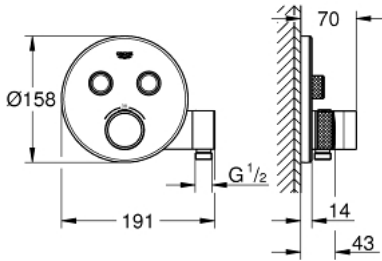

GROHTHERM SMARTCONTROL 29 120  
DA0 / <BR> </> و<BR> حامل دش مدمج

وصف المنتج

- اللون: warm sunset
- trim set for GROHE Rapido SmartBox (35 600/35 604)
- تركيب مغطى، قابل للتعديل عكسيا براوية 6 درجة
- شمسة جدارية معدنية مع GROHE QuickFix (شمسة وعازل عمود بغطاء،
- لمسة نهائية من GROHE LongLife
- من GROHE EcoJoy إلى تدفق كامل
- GROHE SmartControl لضغط للتشغيل/الإيقاف، أدر لتعديل المقدار
- exchangeable symbols
- القلب المصغر GROHE TurboStat بالعنصر الحراري الشمعي
- زر أمان GROHE SafeStop عند 38 ° م
- محدود درجة الحرارة GROHE SafeStop Plus الاختياري عند 43 ° م أو 46 ° م مدرج
- صمامات لارجعية مدمجة وصفائيات للأتربة
- multiple outlets can be run simultaneously
- وحدة دش مدمجة بمخرج دش بقياس بوصة
- من دون طقم تركيب
- 12 = لتر/دقيقةالمخرج + B دش يدوي 27 = لتر/دقيقة
- أداء التدفق: المخرج B = 24 لتر/دقيقة دش يدوي