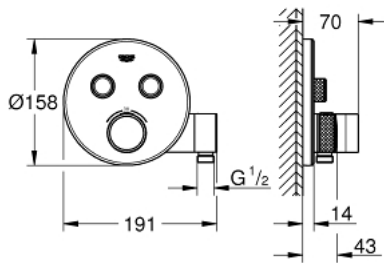

GROHTHERM SMARTCONTROL 29 120 BE0 /
 <H3>وصف المنتج

- اللون: polished nickel
- trim set for GROHE Rapido SmartBox (35 600/35 604)
- تركيب مغطى، قابل للتعديل عكسياً بزاوية 6 درجة
- شمسة جدارية معدنية مع GROHE QuickFix (شمسة وعازل عمود بغطاء،
- لمسة نهائية من GROHE LongLife
- من GROHE EcoJoy إلى تدفق كامل
- GROHE SmartControl اضغط للتشغيل/الإيقاف، أدر لتعديل المقدار
- exchangeable symbols
- القلب المصغر GROHE TurboStat بالعنصر الحراري الشمعي
- زر أمان GROHE SafeStop عند 38 °م
- محدود درجة الحرارة GROHE SafeStop Plus الاختياري عند 43 °م أو 46 °م مدرج
- صمامات لارجعية مدمجة وصفائيات للأثرية
- multiple outlets can be run simultaneously
- وحدة دش مدمجة بمخرج دش بقياس _ بوصة
- من دون طقم تركيب
- 12 = لتر/دقيقةالمخرج + B دش يدوي 27 = لتر/دقيقة
- أداء التدفق: المخرج B = 24 لتر/دقيقة دش يدوي