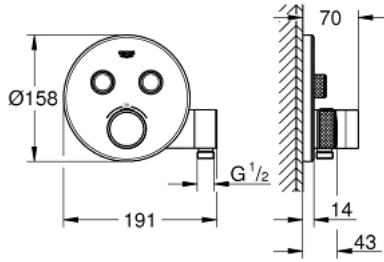

## GROHTHERM SMARTCONTROL 29 120 A00 ترموستات للتركيب المخفي بصمامين BR </> / وحامل دش مدمج

وصف المنتج:

• اللون: hard graphite

• trim set for GROHE Rapido SmartBox (35 600/35 604)

• تركيب مغطى، قابل للتعديل عكسياً براوية 6 درجة

• multiple outlets can be run simultaneously

• وحدة دش مدمجة بمخرج دش بقياس \_ بوصة

• من دون طقم تركيب

• 12 = لتر/دقيقةالمخرج + B دش يدوي 27 = لتر/دقيقة

• أداء التدفق: المخرج B = 24 لتر/دقيقة دش يدوي