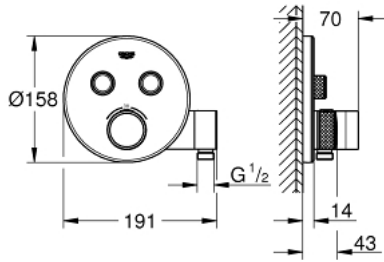

GROHTHERM SMARTCONTROL 29 120 000 /
 < وحمامل دش مدمج

وصف المنتج:

• اللون: كروم

• trim set for GROHE Rapido SmartBox (35 600/35 604) •

• تركيب مغطى، قابل للتعديل عكسياً بزاوية 6 درجة

• شمسة جدارية معدنية مع GROHE QuickFix (شمسة وعازل عمود بغطاء،

• وحدة دش مدمجة بمخرج دش بقياس 1/2 بوصة

• without roughing-in set 35 600/35 604 (please order separately) •

• 12 = لتر/دقيقةالمخرج + B دش يدوي = 27 لتر/دقيقة

• أداء التدفق: المخرج B = 24 لتر/دقيقة دش يدوي

GROHTHERM SMARTCONTROL 29 120 000 ترموستات للتركيب المخفي بصمامين BR </> / وحامل دش مدمج

قطع الغيار:

- 1: قالب تحميل (48364000 رقم الطلب).
- 2: مقبض تحكم في درجة الحرارة (49029000 رقم الطلب).
- 2.1: غطاء تغطية (1015030000 رقم الطلب).
- 2.2: handle adaptor (1015059990 رقم الطلب).
- 3: غطاء منقوب من المنتصف (49034000 رقم الطلب).
- 4: زر يعمل بالضغط (48361000 رقم الطلب).
- 4.1: pushbutton (14077000 رقم الطلب).
- 5: خرطوشة (48359000 رقم الطلب).
- 5.1: محور دوران (49088000 رقم الطلب).
- 6: قلب مضغوط ترموستاتي 3/4 بوصة (49028000 رقم الطلب).
- 7: صمامات مانعة للإرجاع (47979000 رقم الطلب).
- 8: عازل (48360000 رقم الطلب).
- 9: سباق (1015049990 رقم الطلب).
- 10: موسع مقبس* (49059000 رقم الطلب).
- 11: مجموعه حماية من الطرد الرجعي* (14055000 رقم الطلب) (EN1717).
- 12: قلب GROHE TurboStat 3/4 بوصة* (49003000 رقم الطلب).
- 13: سدادات خدمة* (1405300M رقم الطلب).
- 14: طقم تمديد عام لخلاطات المقبض فردي، 25 ملم* (14048000 رقم الطلب).