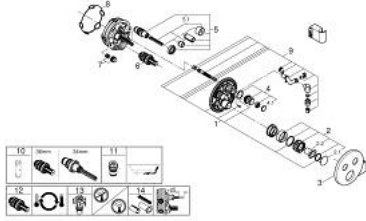

• وحدة دش مدمجة بمخرج دش بقياس 1/2 بوصة

• without roughing-in set 35 600/35 604 (please order separately) •

• 12 = لتر/دقيقةالمخرج + B دش يدوي = 27 لتر/دقيقة

• أداء التدفق: المخرج B = 24 لتر/دقيقة دش يدوي

GROHTHERM SMARTCONTROL 29 120 000 ترموستات للتركيب المخفي بصمامين BR </> / وحامل دش مدمج

قطع الغيار:

- 1: قالب تحميل (48364000 رقم الطلب).
- 2: مقبض تحكم في درجة الحرارة (49029000 رقم الطلب).
- 2.1: غطاء تغطية (1015030000 رقم الطلب).
- 2.2: handle adaptor (1015059990 رقم الطلب).
- 3: غطاء منقوب من المنتصف (49034000 رقم الطلب).
- 4: زر يعمل بالضغط (48361000 رقم الطلب).
- 4.1: pushbutton (14077000 رقم الطلب).
- 5: خرطوشة (48359000 رقم الطلب).
- 5.1: محور دوران (49088000 رقم الطلب).
- 6: قلب مضغوط ترموستاتي 3/4 بوصة (49028000 رقم الطلب).
- 7: صمامات مانعة للإرجاع (47979000 رقم الطلب).
- 8: عازل (48360000 رقم الطلب).
- 9: سباق (1015049990 رقم الطلب).
- 10: موسع مقبس* (49059000 رقم الطلب).
- 11: مجموعه حماية من الطرد الرجعي* (14055000 رقم الطلب) (EN1717).
- 12: قلب GROHE TurboStat 3/4 بوصة* (49003000 رقم الطلب).
- 13: سدادات خدمة* (1405300M رقم الطلب).
- 14: طقم تمديد عام لخلاطات المقبض فردي، 25 ملم* (14048000 رقم الطلب).