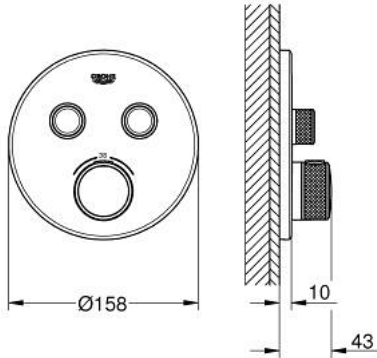

GROHTHERM SMARTCONTROL 29 119 MG0 ترموستات للتركيب المخفي بصماميين

وصف المنتج

• اللون: satin graphite

• trim set for GROHE Rapido SmartBox (35 600/35 604)

• تركيب مغطى، قابل للتعديل عكسياً بزاوية 6 درجة

• شمسة جدارية معدنية مع GROHE QuickFix (شمسة وعازل عمود بغطاء،

• محدد درجة الحرارة GROHE SafeStop Plus الاختياري عند 43 ° م أو 46 ° م مدرج

• صمامات لارجعية مدمجة وصفائيات للأثرية

• without roughing-in set 35 600/35 604 (please order separately)

• B/C لتر/دقيقة

• أداء التدفق: المخرج A (إلى الغالق الخارجي) = 34 لتر/دقيقة المخرج = 29