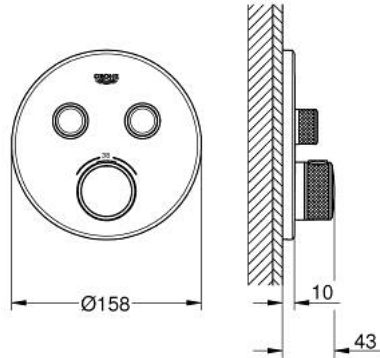

GROHTHERM SMARTCONTROL 29 119 GN0 ترموستات للتثبيت المخفي بصماميين

وصف المنتج

• اللون: brushed cool sunrise

• trim set for GROHE Rapido SmartBox (35 600/35 604)

• تركيب مغطى، قابل للتعديل عكسياً بزاوية 6 درجة

• شمسة جدارية معدنية مع GROHE QuickFix (شمسة وعازل عمود بغطاء،

• لمسة نهائية من GROHE LongLife

• من GROHE EcoJoy إلى تدفق كامل

• GROHE SmartControl اضغط لتشغيل/الإيقاف، أدر لتعديل المقدار

• exchangeable symbols

• القلب المصغر GROHE TurboStat بالعنصر الحراري الشمعي

• زر أمان GROHE SafeStop عند 38 ° م

• محدد درجة الحرارة GROHE SafeStop Plus الاختياري عند 43 ° م أو 46 ° م مدرج

• صمامات لارجعية مدمجة وصفائيات للأثرية

• multiple outlets can be run simultaneously

• without roughing-in set 35 600/35 604 (please order separately)

• لتر/دقيقة

• أداء التدفق: المخرج B = 24 لتر/دقيقة المخرج C = 26 لتر/دقيقة المخرج B+C = 29