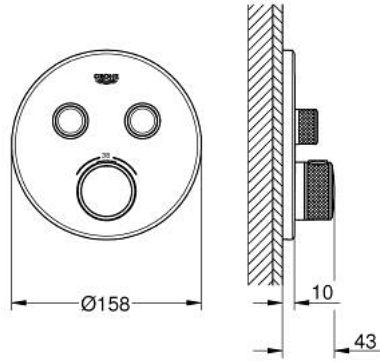

GROHTHERM SMARTCONTROL 29 119 DL0 ترموستات للتركيب المخفي بصمامين

وصف المنتج:

• اللون: brushed warm sunset

• trim set for GROHE Rapido SmartBox (35 600/35 604)

• تركيب مغطى، قابل للتعديل عكسياً بزاوية 6 درجة

• شمسة جدارية معدنية مع GROHE QuickFix (شمسة وعازل عمود بغطاء،

• لمسة نهائية من GROHE LongLife

• من GROHE EcoJoy إلى تدفق كامل

• GROHE SmartControl اضغط لتشغيل/الإيقاف، أدر لتعديل المقدار

• exchangeable symbols

• القلب المصغر GROHE TurboStat بالعنصر الحراري الشمعي

• زر أمان GROHE SafeStop عند 38 ° م

• محدد درجة الحرارة GROHE SafeStop Plus الاختياري عند 43 ° م أو 46 ° م مدرج

• صمامات لارجعية مدمجة وصفايات للأثرية

• multiple outlets can be run simultaneously

• without roughing-in set 35 600/35 604 (please order separately)

• لتر/دقيقة

• أداء التدفق: المخرج B = 24 لتر/دقيقة المخرج C = 26 لتر/دقيقة المخرج B+C = 29