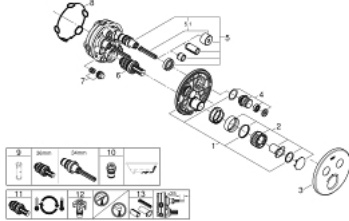

• محدد درجة الحرارة GROHE SafeStop Plus الاختياري عند 43 ° م أو 46 ° م مدرج

• صمامات لارجعية مدمجة وصفايات للأثرية

• multiple outlets can be run simultaneously

• without roughing-in set 35 600/35 604 (please order separately)

## GROHTHERM SMARTCONTROL 29 119 DC0 ترموستات للتركيب المخفي بصماميين

قطع الغيار:

- 1: لوح تحميل (48363000 رقم الطلب.)
- 2: مقبض تحكم في درجة الحرارة (49029DC0 رقم الطلب.)
- 3: غطاء منقوب من المنتصف (49032DC0 رقم الطلب.)
- 4: زر يعمل بالضغط (48361DC0 رقم الطلب.)
- 4.1: pushbutton (14077000 رقم الطلب.)
- 5: خرطوشة (48359000 رقم الطلب.)
- 5.1: محور دوران (49088000 رقم الطلب.)
- 6: قلب مضغوط ترموستاتي 3/4 بوصة (49028000 رقم الطلب.)
- 7: صمامات مانعة للإرجاع (47979000 رقم الطلب.)
- 8: عازل (48360000 رقم الطلب.)
- 9: موسع مقبب \* (49059000 رقم الطلب.)
- 10: مجموعه حماية من الطرد الرجعي \* (14055000 رقم الطلب.) (EN1717)
- 11: قلب GROHE TurboStat 3/4 بوصة \* (49003000 رقم الطلب.)
- 12: سدادات خدمة \* (1405300M رقم الطلب.)
- 13: طقم تمديد عام لخلطات المقبض فردي، 25 ملم \* (14048000 رقم الطلب.)