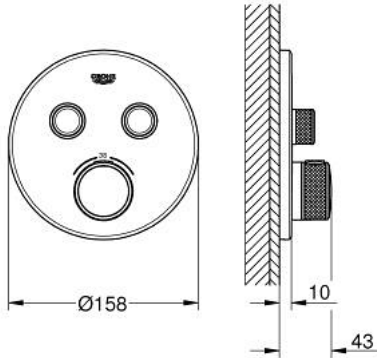

## GROHTHERM SMARTCONTROL 29 119 DC0 ترموستات للتركيب المخفي بصماميين

وصف المنتج

• اللون: supersteel

• trim set for GROHE Rapido SmartBox (35 600/35 604)

• تركيب مغطى، قابل للتعديل عكسياً بزاوية 6 درجة

• شمسة جدارية معدنية مع GROHE QuickFix (شمسة وعازل عمود بغطاء،

• محدد درجة الحرارة GROHE SafeStop Plus الاختياري عند 43 ° م أو 46 ° م مدرج

• صمامات لارجعية مدمجة وصفايات للأثرية

• multiple outlets can be run simultaneously

• without roughing-in set 35 600/35 604 (please order separately)

## GROHTHERM SMARTCONTROL 29 119 DC0 ترموستات للتركيب المخفي بصماميين

قطع الغيار:

- 1: لوح تحميل (48363000 رقم الطلب.)
- 2: مقبض تحكم في درجة الحرارة (49029DC0 رقم الطلب.)
- 3: غطاء منقوب من المنتصف (49032DC0 رقم الطلب.)
- 4: زر يعمل بالضغط (48361DC0 رقم الطلب.)
- 4.1: pushbutton (14077000 رقم الطلب.)
- 5: خرطوشة (48359000 رقم الطلب.)
- 5.1: محور دوران (49088000 رقم الطلب.)
- 6: قلب مضغوط ترموستاتي 3/4 بوصة (49028000 رقم الطلب.)
- 7: صمامات مانعة للإرجاع (47979000 رقم الطلب.)
- 8: عازل (48360000 رقم الطلب.)
- 9: موسع مقبب \* (49059000 رقم الطلب.)
- 10: مجموعه حماية من الطرد الرجعي \* (14055000 رقم الطلب.) (EN1717)
- 11: قلب GROHE TurboStat 3/4 بوصة \* (49003000 رقم الطلب.)
- 12: سدادات خدمة \* (1405300M رقم الطلب.)
- 13: طقم تمديد عام لخلطات المقبض فردي، 25 ملم \* (14048000 رقم الطلب.)