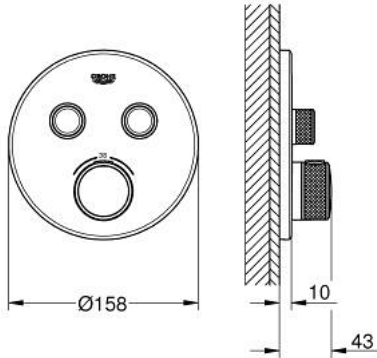

GROHTHERM SMARTCONTROL 29 119 AL0 ترموستات للتركيب المخفي بصماميين

وصف المنتج

• اللون: brushed hard graphite

• trim set for GROHE Rapido SmartBox (35 600/35 604)

• تركيب مغطى، قابل للتعديل عكسياً بزاوية 6 درجة

• القلب المصغر GROHE TurboStat بالعنصر الحراري الشمعي

• زر أمان GROHE SafeStop عند 38 °م

• محدد درجة الحرارة GROHE SafeStop Plus الاختياري عند 43 °م أو 46 °م مدرج

• صمامات لارجعية مدمجة وصفايات للأثرية

• multiple outlets can be run simultaneously

• without roughing-in set 35 600/35 604 (please order separately)

• لتر/دقيقة

• أداء التدفق: المخرج B = 24 لتر/دقيقة المخرج C = 26 لتر/دقيقة المخرج B+C = 29

GROHTHERM SMARTCONTROL 29 119 AL0 ترموستات للتركيب المخفي بصماميين

قطع الغيار:

- 1: لوح تحميل (48363000 رقم الطلب.)
- 2: مقبض تحكم في درجة الحرارة (49029AL0 رقم الطلب.)
- 3: غطاء متقوب من المنتصف (49032AL0 رقم الطلب.)
- 4: زر يعمل بالضغط (48361AL0 رقم الطلب.)
- 4.1: pushbutton (14077000 رقم الطلب.)
- 5: خرطوشة (48359000 رقم الطلب.)
- 5.1: محور دوران (49088000 رقم الطلب.)
- 6: قلب مضغوط ترموستاتي 3/4 بوصة (49028000 رقم الطلب.)
- 7: صمامات مانعة للإرجاع (47979000 رقم الطلب.)
- 8: عازل (48360000 رقم الطلب.)
- 9: موسع مقبب * (49059000 رقم الطلب.)
- 10: مجموعه حماية من الطرد الرجعي * (14055000 رقم الطلب.) (EN1717)
- 11: قلب GROHE TurboStat 3/4 بوصة * (49003000 رقم الطلب.)
- 12: سدادات خدمة * (1405300M رقم الطلب.)
- 13: طقم تمديد عام لخلطات المقبب فردي، 25 ملم * (14048000 رقم الطلب.)