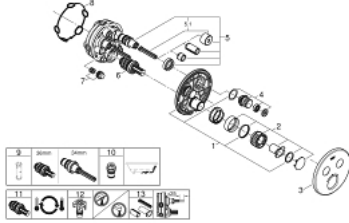

• القلب المصغر GROHE TurboStat بالعنصر الحراري الشمعي

• زر أمان GROHE SafeStop عند 38 °م

• محدد درجة الحرارة GROHE SafeStop Plus الاختياري عند 43 °م أو 46 °م مدرج

• صمامات لارجعية مدمجة وصفايات للأثرية

• multiple outlets can be run simultaneously

• without roughing-in set 35 600/35 604 (please order separately)

• لتر/دقيقة

• أداء التدفق: المخرج B = 24 لتر/دقيقة المخرج C = 26 لتر/دقيقة المخرج B+C = 29

GROHTHERM SMARTCONTROL 29 119 AL0 ترموستات للتركيب المخفي بصماميين

قطع الغيار:

- 1: لوح تحميل (48363000 رقم الطلب.)
- 2: مقبض تحكم في درجة الحرارة (49029AL0 رقم الطلب.)
- 3: غطاء متقوب من المنتصف (49032AL0 رقم الطلب.)
- 4: زر يعمل بالضغط (48361AL0 رقم الطلب.)
- 4.1: pushbutton (14077000 رقم الطلب.)
- 5: خرطوشة (48359000 رقم الطلب.)
- 5.1: محور دوران (49088000 رقم الطلب.)
- 6: قلب مضغوط ترموستاتي 3/4 بوصة (49028000 رقم الطلب.)
- 7: صمامات مانعة للإرجاع (47979000 رقم الطلب.)
- 8: عازل (48360000 رقم الطلب.)
- 9: موسع مقبب * (49059000 رقم الطلب.)
- 10: مجموعه حماية من الطرد الرجعي * (14055000 رقم الطلب.) (EN1717)
- 11: قلب GROHE TurboStat 3/4 بوصة * (49003000 رقم الطلب.)
- 12: سدادات خدمة * (1405300M رقم الطلب.)
- 13: طقم تمديد عام لخلطات المقبب فردي، 25 ملم * (14048000 رقم الطلب.)