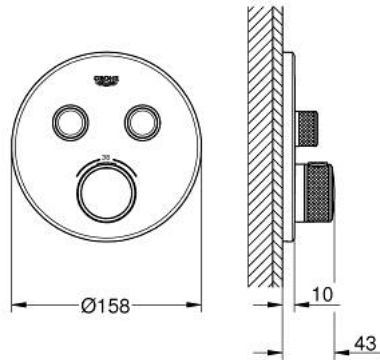

## GROHTHERM SMARTCONTROL 29 119 A00 ترموستات للتركيب المخفي بصماميين

وصف المنتج

• اللون: hard graphite

• trim set for GROHE Rapido SmartBox (35 600/35 604)

• تركيب مغطى، قابل للتعديل عكسياً بزاوية 6 درجة

• القلب المصغر GROHE TurboStat بالعنصر الحراري الشمعي

• زر أمان GROHE SafeStop عند 38 °م

• محدد درجة الحرارة GROHE SafeStop Plus الاختياري عند 43 °م أو 46 °م مدرج

• صمامات لارجعية مدمجة وصفائيات للأتربة

• multiple outlets can be run simultaneously

• without roughing-in set 35 600/35 604 (please order separately)

• لتر/دقيقة

• أداء التدفق: المخرج B = 24 لتر/دقيقة المخرج C = 26 لتر/دقيقة المخرج B+C = 29