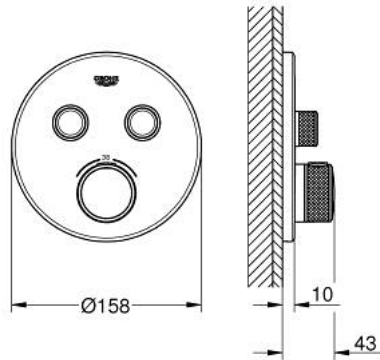

• GROHE ProGrip بهيكل متعرج

• زر أمان GROHE SafeStop عند 38 °م

• محدود درجة الحرارة GROHE SafeStop Plus الاختياري عند 43 °م أو 46 °م مدرج

• صمامات لارجعية مدمجة وصفابيات للأثرية

• multiple outlets can be run simultaneously

• without roughing-in set 35 600/35 604 (please order separately)

• لتر/دقيقة

• أداء التدفق: المخرج B = 24 لتر/دقيقة المخرج C = 26 لتر/دقيقة المخرج B+C = 29

5.1: محور دوران (49088000 رقم الطلب:-)

6: قلب مضغوط ترموستاتي 3/4 بوصة (49028000 رقم الطلب:-)

7: صمامات مانعة للإرجاع (47979000 رقم الطلب:-)

8: عازل (48360000 رقم الطلب:-)

9: موسع مقبس\* (49059000 رقم الطلب:-)