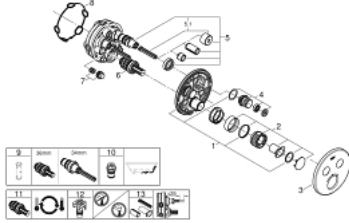

GROHTHERM SMARTCONTROL 29 119 000 ترموستات للتركيب المخفي بصماميين

قطع الغيار:

1: لوح تحميل (48363000 رقم الطلب:-)

2: مقبض تحكم في درجة الحرارة (49029000 رقم الطلب:-)

2.1: غطاء تغطية (1015030000 رقم الطلب:-)

2.2: handle adaptor (1015059990 رقم الطلب:-)

3: غطاء منقوب من المنتصف (49032000 رقم الطلب:-)

4: زر يعمل بالضغط (48361000 رقم الطلب:-)

4.1: pushbutton (14077000 رقم الطلب:-)

5: خرطوشة (48359000 رقم الطلب:-)

5.1: محور دوران (49088000 رقم الطلب:-)

6: قلب مضغوط ترموستاتي 3/4 بوصة (49028000 رقم الطلب:-)

7: صمامات مانعة للإرجاع (47979000 رقم الطلب:-)

8: عازل (48360000 رقم الطلب:-)

9: موسع مقبس* (49059000 رقم الطلب:-)

10: مجموعه حماية من الطرد الرجعي* (14055000 رقم الطلب:-) (EN1717)

11: قلب GROHE TurboStat 3/4 بوصة* (49003000 رقم الطلب:-)

12: سدادات خدمة* (1405300M رقم الطلب:-)

13: طقم تمديد عام لخلطات المقبض فردي، 25 ملم* (14048000 رقم الطلب:-)

* إكسسوارات* اختيارية*