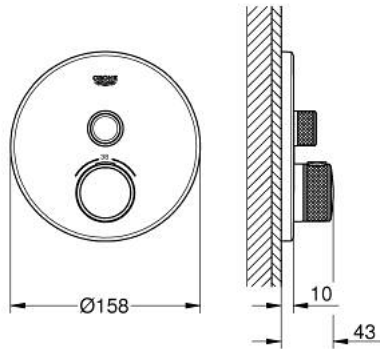

GROHTHERM SMARTCONTROL 29 118 GN0 ترموستات للتركيب المخفي بصمام واحد

وصف المنتج

• اللون: brushed cool sunrise

• trim set for GROHE Rapido SmartBox (35 600/35 604)

• تركيب مغطى، قابل للتعديل عكسياً بزاوية 6 درجة

• without roughing-in set 35 600/35 604 (please order separately)

• B/C لتر/دقيقة

• أداء التدفق: المخرج A (إلى الغالق الخارجي) = 34 لتر/دقيقة المخرج = 29