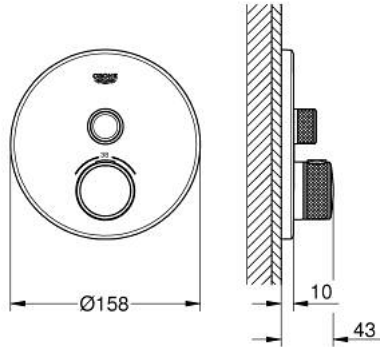

• زر أمان GROHE SafeStop عند 38 ° م

• محدد درجة الحرارة GROHE SafeStop Plus الاختياري عند 43 م أو 46 م مدرج

• صمامات لارجعية مدمجة وصفائيات للأتربة

• without roughing-in set 35 600/35 604 (please order separately)

• B/C لتر/دقيقة

• أداء التدفق: المخرج A (إلى الغالق الخارجي) = 34 لتر/دقيقة المخرج = 29

GROHTHERM SMARTCONTROL 29 118 DC0 ترموستات للتركيب المخفي بصمام واحد

قطع الغيار:

- 1: لوح تحميل (48362000 رقم الطلب).
- 2: مقبض تحكم في درجة الحرارة (49029DC0 رقم الطلب).
- 3: غطاء منقوب من المنتصف (49030DC0 رقم الطلب).
- 4: زر يعمل بالضغط (48361DC0 رقم الطلب).
- 4.1: pushbutton (14077000 رقم الطلب).
- 5: خرطوشة (48359000 رقم الطلب).
- 5.1: محور دوران (49088000 رقم الطلب).
- 6: قلب مضغوط ترموستاتي 3/4 بوصة (49028000 رقم الطلب).
- 7: صمام مانع للإرجاع (49085000 رقم الطلب).
- 8: عازل (48360000 رقم الطلب).
- 9: موسع مقبض* (49059000 رقم الطلب).
- 10: قلب GROHE TurboStat 3/4 بوصة* (49003000 رقم الطلب).
- 11: سدادات خدمة* (1405300M رقم الطلب).
- 12: طقم تمديد عام لخلطات المقبض فردي، 25 ملم* (14048000 رقم الطلب).