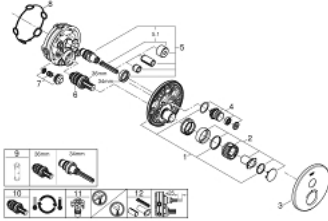

• زر أمان GROHE SafeStop عند 38 ° م

• محدد درجة الحرارة GROHE SafeStop Plus الاختياري عند 43 م أو 46 م مدرج

• صمامات لارجعية مدمجة وصفائيات للأتربة

• without roughing-in set 35 600/35 604 (please order separately)

• B/C لتر/دقيقة

• أداء التدفق: المخرج A (إلى الغالق الخارجي) = 34 لتر/دقيقة المخرج = 29

GROHTHERM SMARTCONTROL 29 118 DC0 ترموستات للتركيب المخفي بصمام واحد

قطع الغيار:

- 1: لوح تحميل (48362000 رقم الطلب).
- 2: مقبض تحكم في درجة الحرارة (49029DC0 رقم الطلب).
- 3: غطاء منقوب من المنتصف (49030DC0 رقم الطلب).
- 4: زر يعمل بالضغط (48361DC0 رقم الطلب).
- 4.1: pushbutton (14077000 رقم الطلب).
- 5: خرطوشة (48359000 رقم الطلب).
- 5.1: محور دوران (49088000 رقم الطلب).
- 6: قلب مضغوط ترموستاتي 3/4 بوصة (49028000 رقم الطلب).
- 7: صمام مانع للإرجاع (49085000 رقم الطلب).
- 8: عازل (48360000 رقم الطلب).
- 9: موسع مقبض* (49059000 رقم الطلب).
- 10: قلب GROHE TurboStat 3/4 بوصة* (49003000 رقم الطلب).
- 11: سدادات خدمة* (1405300M رقم الطلب).
- 12: طقم تمديد عام لخلطات المقبض فردي، 25 ملم* (14048000 رقم الطلب).