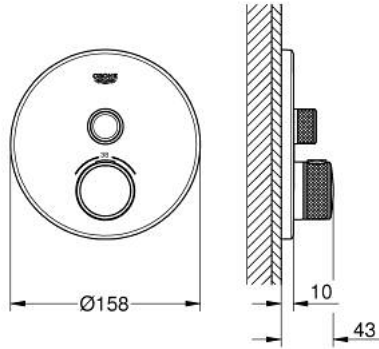

GROHTHERM SMARTCONTROL 29 118 AL0 ترموستات للتركيب المخفي بصمام واحد

وصف المنتج

- اللون: brushed hard graphite
- trim set for GROHE Rapido SmartBox (35 600/35 604)
- تركيب مغطى، قابل للتعديل عكسياً بزاوية 6 درجة
- شمسة جدارية معدنية مع GROHE QuickFix (شمسة وعازل عمود بغطاء،
- لمسة نهائية من GROHE LongLife
- من تدفق كامل GROHE EcoJoy إلى تدفق كامل
- GROHE SmartControl اضغط للتشغيل/الإيقاف، أدر لتعديل المقدار
- exchangeable symbols
- القلب المصغر GROHE TurboStat بالعنصر الحراري الشمعي
- زر أمان GROHE SafeStop عند 38 ° م
- محدد درجة الحرارة GROHE SafeStop Plus الاختياري عند 43 ° م أو 46 ° م مدرج
- صمامات لارجعية مدمجة وصفائيات للأتربة
- without roughing-in set 35 600/35 604 (please order separately)
- B/C لتر/دقيقة
- أداء التدفق: المخرج A (إلى الغالق الخارجي) = 34 لتر/دقيقة المخرج = 29