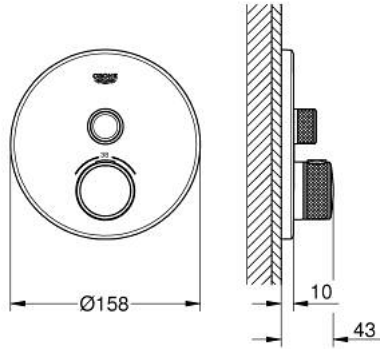

GROHTHERM SMARTCONTROL 29 118 A00 ترموستات للتركيب المخفي بصمام واحد

وصف المنتج

• اللون: hard graphite

• trim set for GROHE Rapido SmartBox (35 600/35 604)

• تركيب مغطى، قابل للتعديل عكسياً بزاوية 6 درجة

• شمسة جدارية معدنية مع GROHE QuickFix (شمسة وعازل عمود بغطاء،