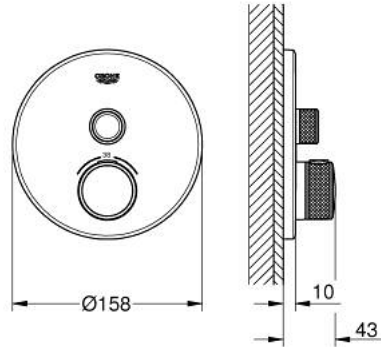

• GROHE ProGrip بهيكل متعرج

• زر أمان GROHE SafeStop عند 38 ° م

• محدود درجة الحرارة GROHE SafeStop Plus الاختياري عند 43 ° م أو 46 ° م مدرج

• صمامات لارجعية مدمجة وصفابيات للأثرية

• without roughing-in set 35 600/35 604 (please order separately)

• B/C لتر/دقيقة

• أداء التدفق: المخرج A (إلى الغالق الخارجي) = 34 = لتر/دقيقة المخرج = 29

GROHTHERM SMARTCONTROL 29 118 000 ترموستات للتركيب المخفي بصمام واحد

قطع الغيار:

- 1: لوح تحميل (48362000 رقم الطلب:-)
- 2: مقبض تحكم في درجة الحرارة (49029000 رقم الطلب:-)
 - 2.1: غطاء تغطية (1015030000 رقم الطلب:-)
 - 2.2: handle adaptor (1015059990 رقم الطلب:-)
- 3: غطاء منقوب من المنتصف (49030000 رقم الطلب:-)
- 4: زر يعمل بالضغط (48361000 رقم الطلب:-)
 - 4.1: pushbutton (14077000 رقم الطلب:-)
- 5: خرطوشة (48359000 رقم الطلب:-)
 - 5.1: محور دوران (49088000 رقم الطلب:-)
- 6: قلب مضغوط ترموستاتي 3/4 بوصة (49028000 رقم الطلب:-)
- 7: صمام مانع للإرجاع (49085000 رقم الطلب:-)
- 8: عازل (48360000 رقم الطلب:-)
- 9: موسع مقبس* (49059000 رقم الطلب:-)
- 10: قلب GROHE TurboStat 3/4 بوصة* (49003000 رقم الطلب:-)
- 11: سدادات خدمة* (14053000 رقم الطلب:-)
- 12: طقم تمديد عام لخلاطات المقبض فردي، 25 ملم* (14048000 رقم الطلب:-)