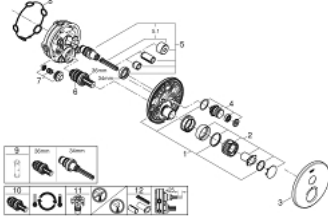

• GROHE ProGrip بهيكل متعرج

• زر أمان GROHE SafeStop عند 38 ° م

• محدود درجة الحرارة GROHE SafeStop Plus الاختياري عند 43 ° م أو 46 ° م مدرج

• صمامات لارجعية مدمجة وصفابيات للأثرية

• without roughing-in set 35 600/35 604 (please order separately)

• B/C لتر/دقيقة

• أداء التدفق: المخرج A (إلى الغالق الخارجي) = 34 = لتر/دقيقة المخرج = 29

GROHTHERM SMARTCONTROL 29 118 000 ترموستات للتركيب المخفي بصمام واحد

قطع الغيار:

- 1: لوح تحميل (48362000 رقم الطلب:-)
- 2: مقبض تحكم في درجة الحرارة (49029000 رقم الطلب:-)
 - 2.1: غطاء تغطية (1015030000 رقم الطلب:-)
 - 2.2: handle adaptor (1015059990 رقم الطلب:-)
- 3: غطاء منقوب من المنتصف (49030000 رقم الطلب:-)
- 4: زر يعمل بالضغط (48361000 رقم الطلب:-)
 - 4.1: pushbutton (14077000 رقم الطلب:-)
- 5: خرطوشة (48359000 رقم الطلب:-)
 - 5.1: محور دوران (49088000 رقم الطلب:-)
- 6: قلب مضغوط ترموستاتي 3/4 بوصة (49028000 رقم الطلب:-)
- 7: صمام مانع للإرجاع (49085000 رقم الطلب:-)
- 8: عازل (48360000 رقم الطلب:-)
- 9: موسع مقبس* (49059000 رقم الطلب:-)
- 10: قلب GROHE TurboStat 3/4 بوصة* (49003000 رقم الطلب:-)
- 11: سدادات خدمة* (14053000 رقم الطلب:-)
- 12: طقم تمديد عام لخلاطات المقبض فردي، 25 ملم* (14048000 رقم الطلب:-)