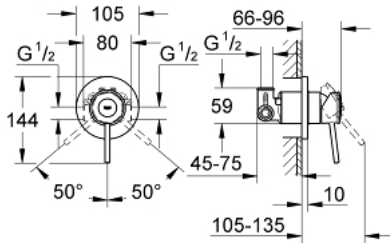

GROHE BAUCLASSIC 29 048 000 خلاط الدش المزود بمقبض فردي

وصف المنتج

• اللون: كروم

• تركيب مخفي

• يتألف مما يلي

• مجموعة للتركيب النهائي

• هيكل مخفي (32 962 001)

• مقبض معدني

• قلب سيراميك GROHE SmoothControl 46 مم

• لمسة كروم نهائية من GROHE LongLife

• محدد معدل تدفق قابل للتعديل

• عازل الترس والعامود

GROHE BAUCLASSIC 29 048 000 خلاط الدش المزود بمقبض فردي

قطع الغيار:

1: مقبض (46762000 رقم الطلب).

2: غطاء مثقوب من المنتصف (46773000 رقم الطلب).

3: غطاء (09038000 رقم الطلب).

4: خرطوشة (46048000 رقم الطلب).

5: محدد درجة الحرارة* (46308000 رقم الطلب).

6: طقم تطويلة* (46191000 رقم الطلب).

7: طقم تطويلة* (46343000 رقم الطلب).