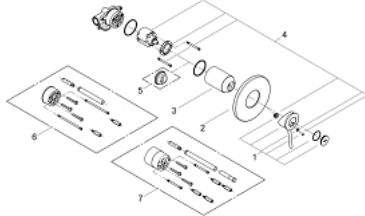

GROHE BAUCLASSIC 29 048 000 خلاط الدش المزود بمقبض فردي

وصف المنتج

• اللون: كروم

• تركيب مخفي

• يتألف مما يلي

• مجموعة للتركيب النهائي

• هيكل مخفي (32 962 001)

• مقبض معدني

• قلب سيراميك GROHE SmoothControl 46 مم

• لمسة كروم نهائية من GROHE LongLife

• محدد معدل تدفق قابل للتعديل

• عازل الترس والعامود

GROHE BAUCLASSIC 29 048 000 خلاط الدش المزود بمقبض فردي

قطع الغيار:

1: مقبض (46762000 رقم الطلب).

2: غطاء مثقوب من المنتصف (46773000 رقم الطلب).

3: غطاء (09038000 رقم الطلب).

4: خرطوشة (46048000 رقم الطلب).

5: محدد درجة الحرارة* (46308000 رقم الطلب).

6: طقم تطويلة* (46191000 رقم الطلب).

7: طقم تطويلة* (46343000 رقم الطلب).