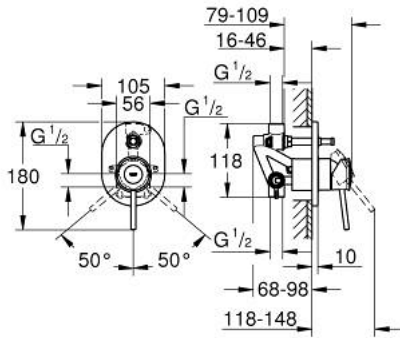

GROHE BAUCLASSIC 29 047 000 خلاط لحوض الاستحمام بمقبض واحد

وصف المنتج

• اللون: كروم

• تركيب مخفي

• يتألف مما يلي

• مجموعة للتركيب النهائي

• هيكل مخفي (32 963 001)

• مقبض معدني

• قلب سيراميك GROHE SmoothControl 46 مم

• لمسة كروم نهائية من GROHE LongLife

• محدد معدل تدفق قابل للتعديل

• محول آلي: حمام/دش

• عازل الترس والعامود

GROHE BAUCLASSIC 29 047 000 خلاط لحوض الاستحمام بمقبض واحد

قطع الغيار:

- 1: مقبض (46762000 رقم الطلب:-)
- 2: غطاء مثقوب من المنتصف (46772000 رقم الطلب:-)
- 3: غطاء (09038000 رقم الطلب:-)
- 4: خرطوشة (46048000 رقم الطلب:-)
- 5: محول (46737000 رقم الطلب:-)
- 6: محدد درجة الحرارة\* (46308000 رقم الطلب:-)
- 7: طقم تطويلة\* (46191000 رقم الطلب:-)
- 8: طقم تطويلة\* (46343000 رقم الطلب:-)