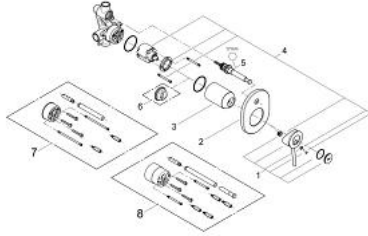

• قلب سيراميك GROHE SmoothControl 46 مم

• لمسة كروم نهائية من GROHE LongLife

• محدد معدل تدفق قابل للتعديل

• محول آلي: حمام/دش

• عازل الترس والعامود

GROHE BAUCLASSIC 29 047 000 خلاط لحوض الاستحمام بمقبض واحد

قطع الغيار:

- 1: مقبض (46762000 رقم الطلب:-)
- 2: غطاء مثقوب من المنتصف (46772000 رقم الطلب:-)
- 3: غطاء (09038000 رقم الطلب:-)
- 4: خرطوشة (46048000 رقم الطلب:-)
- 5: محول (46737000 رقم الطلب:-)
- 6: محدد درجة الحرارة\* (46308000 رقم الطلب:-)
- 7: طقم تطويلة\* (46191000 رقم الطلب:-)
- 8: طقم تطويلة\* (46343000 رقم الطلب:-)