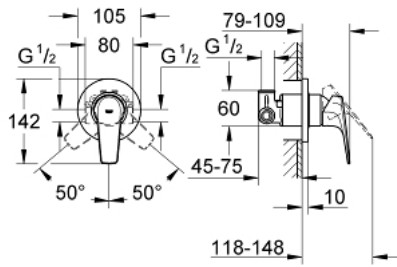

BAUFLOW 29 046 000 خلاط الدش المزود بمقبض فردي

وصف المنتج:

• اللون: كروم

• تركيب مخفي

• يتألف مما يلي

• مجموعة للتركيب النهائي

• هيكل مخفي (32 962 001)

• مقبض معدني

• قلب سيراميك GROHE SmoothControl 46 مم

• لمسة كروم نهائية من GROHE LongLife

• محدد معدل تدفق قابل للتعديل

• عازل الترس والعمود

BAUFLW 29 046 000 خلاط الدش المزود بمقبض فردي

قطع الغيار:

1: مقبض (46702000 رقم الطلب.)