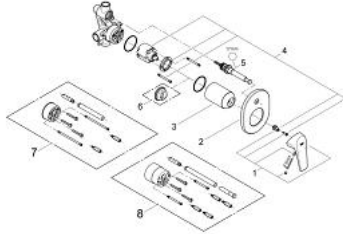

## BAUFLOW 29 045 000 خلاط لحوض الاستحمام بمقبض واحد

وصف المنتج

• اللون: كروم

• تركيب مخفي

• يتألف مما يلي

• مجموعة للتركيب النهائي

• هيكل مخفي (32 963 001)

• مقبض معدني

• قلب سيراميك GROHE SmoothControl 46 مم

• لمسة كروم نهائية من GROHE LongLife

• محدد معدل تدفق قابل للتعديل

• محول آلي: حمام/دش

• عازل الترس والعامود

## BAUFLOW 29 045 000 خلاط لحوض الاستحمام بمقبض واحد

قطع الغيار:

1: مقبض (46702000 رقم الطلب:-)

2: غطاء مثقوب من المنتصف (46772000 رقم الطلب:-)

3: غطاء (09038000 رقم الطلب:-)

4: خرطوشة (46048000 رقم الطلب:-)