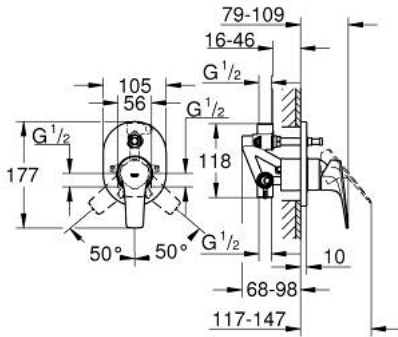

## BAUFLOW 29 045 000 خلاط لحوض الاستحمام بمقبض واحد

وصف المنتج

• اللون: كروم

• تركيب مخفي

• يتألف مما يلي

• مجموعة للتركيب النهائي

• هيكل مخفي (32 963 001)

• مقبض معدني

• قلب سيراميك GROHE SmoothControl 46 مم

• لمسة كروم نهائية من GROHE LongLife

• محدد معدل تدفق قابل للتعديل

• محول آلي: حمام/دش

• عازل الترس والعامود

## BAUFLOW 29 045 000 خلاط لحوض الاستحمام بمقبض واحد

قطع الغيار:

1: مقبض (46702000 رقم الطلب:-)

2: غطاء مثقوب من المنتصف (46772000 رقم الطلب:-)

3: غطاء (09038000 رقم الطلب:-)

4: خرطوشة (46048000 رقم الطلب:-)