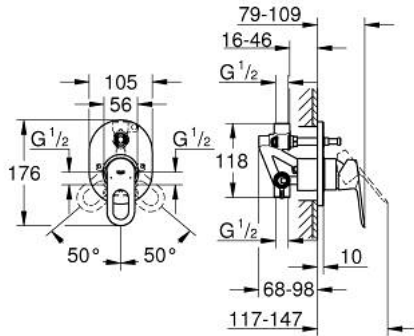

BAULOOP 29 041 000 خلاط لحوض الاستحمام بمقبض واحد

وصف المنتج

• اللون: كروم

• تركيب مخفي

• يتألف مما يلي

• مجموعة للتركيب النهائي

• هيكل مخفي (32 963 001)

• مقبض معدني

• قلب سيراميك GROHE SmoothControl 46 مم

• لمسة كروم نهائية من GROHE LongLife

• محدد معدل تدفق قابل للتعديل

• أدنى معدل للتدفق قابل للتعديل 2.5 ل/د تقريبًا

• محول آلي: حمام/دش

• عازل الترس والعمود

• محدد درجة الحرارة الاختياري بالرقم المرجعي 46 308

## BAULOOP 29 041 000 خلاط لحوض الاستحمام بمقبض واحد

قطع الغيار:

1: مقبض (46696000 رقم الطلب).

2: غطاء مثقوب من المنتصف (46772000 رقم الطلب).

3: غطاء (09038000 رقم الطلب).

4: خرطوشة (46048000 رقم الطلب).

5: محول (46737000 رقم الطلب).