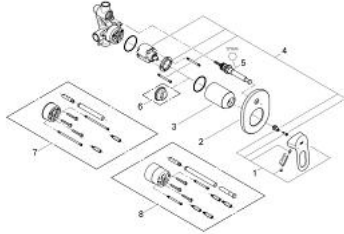

BAULOOP 29 041 000 خلاط لحوض الاستحمام بمقبض واحد

وصف المنتج

• اللون: كروم

• تركيب مخفي

• يتألف مما يلي

• مجموعة للتركيب النهائي

• هيكل مخفي (32 963 001)

• مقبض معدني

• قلب سيراميك GROHE SmoothControl 46 مم

• لمسة كروم نهائية من GROHE LongLife

• محدد معدل تدفق قابل للتعديل

• أدنى معدل للتدفق قابل للتعديل 2.5 ل/د تقريبًا

• محول آلي: حمام/دش

• عازل الترس والعمود

• محدد درجة الحرارة الاختياري بالرقم المرجعي 46 308

## BAULOOP 29 041 000 خلاط لحوض الاستحمام بمقبض واحد

قطع الغيار:

1: مقبض (46696000 رقم الطلب).

2: غطاء مثقوب من المنتصف (46772000 رقم الطلب).

3: غطاء (09038000 رقم الطلب).

4: خرطوشة (46048000 رقم الطلب).

5: محول (46737000 رقم الطلب).