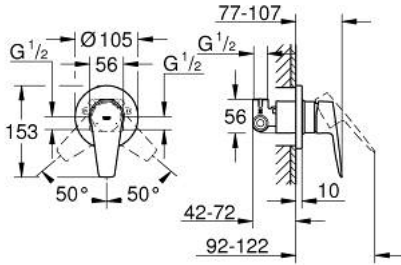

BAUEDGE 29 040 001 خلاط الدش المزود بمقبض فردي مقاس 1/2 بوصة

وصف المنتج:

• اللون: كروم

• تركيب مخفي

• يتألف مما يلي

• مجموعة للتركيب النهائي

• rough-in set for wall mounted shower mixer

• قلب سيراميك GROHE SmoothControl 46 مم

• لمسة كروم نهائية من GROHE LongLife

• محدد معدل تدفق قابل للتعديل

• عازل الترس والعامود

BAUEDGE 29 040 001 خلاط الدش المزود بمقبض فردي مقاس 1/2 بوصة

قطع الغيار:

1: غطاء مثقوب من المنتصف (رقم الطلب: 46773000)