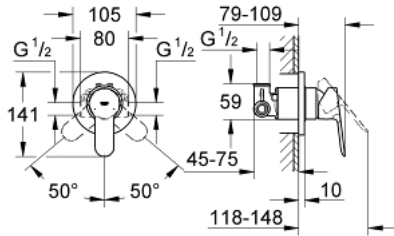

BAUEDGE 29 040 000 خلاط الدش المزود بمقبض فردي

وصف المنتج

• اللون: كروم

• تركيب مخفي

• يتألف مما يلي

• مجموعة للتركيب النهائي

• هيكل مخفي (32 962 000)

• مقبض معدني

• قلب سيراميك GROHE SmoothControl 46 مم

• لمسة كروم نهائية من GROHE LongLife

• محدد معدل تدفق قابل للتعديل

• عازل الترس والعامود

• محدد درجة الحرارة الاختياري

BAUEDGE 29 040 000 خلاط الدش المزود بمقبض فردي

قطع الغيار:

1: مقبض (46698000 رقم الطلب:-)

2: غطاء مثقوب من المنتصف (46773000 رقم الطلب:-)

3: غطاء (09038000 رقم الطلب:-)

4: خرطوشة (46048000 رقم الطلب:-)

5: محدد درجة الحرارة* (46308000 رقم الطلب:-)

6: طقم تطويلة* (46191000 رقم الطلب:-)