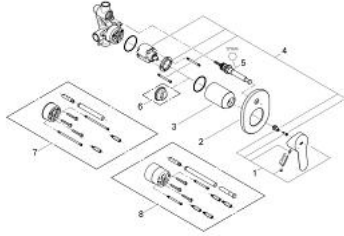

BAUEDGE 29 039 000 خلط لحوض الاستحمام بمقبض واحد

وصف المنتج

• اللون: كروم

• تركيب مخفي

• يتألف مما يلي

• مجموعة للتركيب النهائي

• هيكل مخفي (32 963 000)

• مقبض معدني

• قلب سيراميك GROHE SmoothControl 46 مم

• لمسة كروم نهائية من GROHE LongLife

• محدد معدل تدفق قابل للتعديل

• محول آلي: حمام/دش

• عازل الترس والعامود

• محدد درجة الحرارة الاختياري

BAUEDGE 29 039 000 خلاط لحوض الاستحمام بمقبض واحد

قطع الغيار:

- 1: مقبض (46698000 رقم الطلب.)
- 2: غطاء مثقوب من المنتصف (46772000 رقم الطلب.)
- 3: غطاء (09038000 رقم الطلب.)
- 4: خرطوشة (46048000 رقم الطلب.)
- 5: محول (46737000 رقم الطلب.)
- 6: محدود درجة الحرارة* (46308000 رقم الطلب.)
- 7: طقم تطويلة* (46191000 رقم الطلب.)
- 8: طقم تطويلة* (46343000 رقم الطلب.)