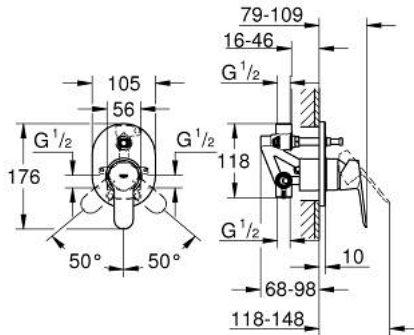

BAUEDGE 29 039 000 خلط لحوض الاستحمام بمقبض واحد

وصف المنتج

• اللون: كروم

• تركيب مخفي

• يتألف مما يلي

• مجموعة للتركيب النهائي

• هيكل مخفي (32 963 000)

• مقبض معدني

• قلب سيراميك GROHE SmoothControl 46 مم

• لمسة كروم نهائية من GROHE LongLife

• محدد معدل تدفق قابل للتعديل

• محول آلي: حمام/دش

• عازل الترس والعامود

• محدد درجة الحرارة الاختياري

BAUEDGE 29 039 000 خلاط لحوض الاستحمام بمقبض واحد

قطع الغيار:

- 1: مقبض (46698000 رقم الطلب.)
- 2: غطاء مثقوب من المنتصف (46772000 رقم الطلب.)
- 3: غطاء (09038000 رقم الطلب.)
- 4: خرطوشة (46048000 رقم الطلب.)
- 5: محول (46737000 رقم الطلب.)
- 6: محدود درجة الحرارة* (46308000 رقم الطلب.)
- 7: طقم تطويلة* (46191000 رقم الطلب.)
- 8: طقم تطويلة* (46343000 رقم الطلب.)