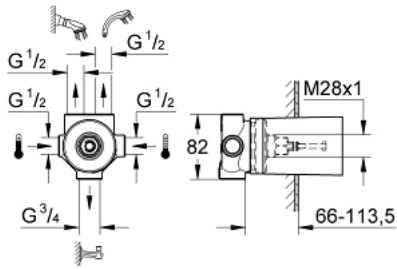

29 033 000 محوّل بخمسة اتجاهات

وصف المنتج

- جسم مخفي
- التركيب الجداري
- مع أقراص إغلاق من السيراميك
- وصلة بارد وساخن 1/2 بوصة
- مخرجان 1/2 بوصة
- 1 صباب مقطس استحمام 3/4 بوصة
- 66 إلى 113 مم
- DR-brass
- الحد الأدنى للضغط الموصى به 1.0 بار

Pure Freude
an Wasser

29 033 000 محوّل بخمسة اتجاهات

قطعة الغيار:

1: جزء علوي لمحول سيراميك (45676000 رقم الطلب):