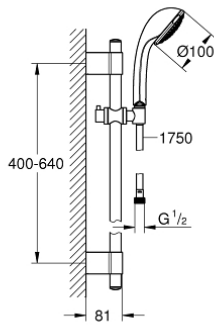

RELEXA 100 TRIO 28 942 001 مجموعة مسطرة الدش ثلاثية الرشاشات

وصف المنتج:

• اللون: كروم

• يتألف مما يلي

• دش يدوي (28 793 000) Relaxa Trio

• عامود دش، مقاس 600 مم (28 797)

• مع حوامل جدارية مصنوعة من المعدن

• 1/2 بوصة (28 410)

• خرطوم Rotaflex TwistStop مقاس 1750 مم بسمك 1/2 بوصة

• تقنية GROHE DreamSpray لمنط رشاش مثالي

• لمسة كروم نهائية من GROHE LongLife

• نظام التركيب GROHE QuickFix Plus

• حفر التثقيب الموجودة

• GROHE QuickFix Plus مسافة قابلة للتعديل بين الأذرع للمواءمة مع

• نظام منع التكدسات GROHE SpeedClean

• دليل Inner WaterGuide لحياة أطول

• TwistStop لمنع التواء الخرطوم

RELEXA 100 TRIO 28 942 001 مجموعة مسطرة الدش ثلاثية الرشاشات

قطع الغيار:

1: غطاء تغطية (رقم الطلب: 45922000)