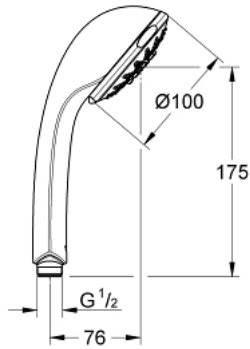

## RELEXA 100 FIVE 28 796 000 رشاشات الدُش اليدوي الرباعية

وصف المنتج:

• اللون: كروم

• رذاذ طبيعي، Jet, Rain, Massage, Champagne

• تقنية GROHE DreamSpray لنمط رشاش مثالي

• لمسة كروم نهائية من GROHE LongLife

• نظام منع التلکسات GROHE SpeedClean

• دليل Inner WaterGuide لحياة أطول

• نظام تركيب عالمي، يناسب جميع خرطوم الدُش القياسية

• مناسب للسخانات الفورية

• الحد الأدنى لمعدل التدفق 7.5 ل/دقيقة

• الحد الأدنى للضغط الموصى به 1.0 بار

## RELEXA 100 FIVE 28 796 000 رشاشات الدُش اليدوي الرباعية

قطع الغيار:

1: مصفاة غبار (0700200M رقم الطلب).