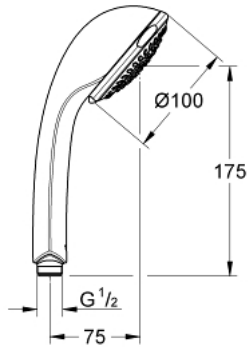

## رشاشات الدُش اليدوي الرباعية RELEXA 100 TRIO 28 793 000

وصفُ المنتج:

• اللون: كروم

• طبيعي، Jet Rain

• تقنية GROHE DreamSpray لنمط رشاش مثالي

• لمسة كروم نهائية من GROHE LongLife

• نظام منع التلکسات GROHE SpeedClean

• دليل Inner WaterGuide لحياة أطول

• نظام تركيب عالمي، يناسب جميع خرطوم الدُش القياسية

• مناسب للسخانات الفورية

• الحد الأدنى لمعدل التدفق 5 ل/دقيقة

• الحد الأدنى للضغط الموصى به 1.0 بار

Pure Freude  
an Wasser

رشاشات الدش اليدوي الرباعية RELEXA 100 TRIO 28 793 000

قطع الغيار:

1: مصفاة غبار (0700200M رقم الطلب):