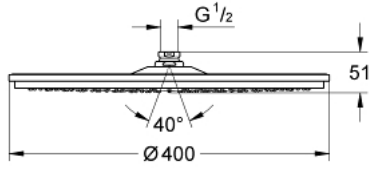

RAINSHOWER COSMOPOLITAN 400 28 778 000 سماعه رأسيه مزوده برشاش واحد

وصف المنتج:

• اللون: كروم

• رذاذ طبيعي (واسع) يبدأ من ضغط التدفق 0.5 بار

• maximum flow rate (at 3 bar): 7.5 l/min

• القطر 400 مم

• الخامة: معدن

• وصلة كروية بزاوية تدوير  $20 \pm 20^\circ$

• 1/2" لولبة الوصلة; 061#&

• GROHE DreamSpray بالتدفق الممتاز

• لمسة كروم نهائية من GROHE LongLife

• نظام منع التكلسات GROHE SpeedClean

• مناسب للسخانات الفورية

this head shower should only be used with shower arm 26 146, 28 982,

28 497 or 28 724

RAINSHOWER COSMOPOLITAN 400 28 778 000 سماعه رأسيه مزوده برشاش واحد

قطع الغيار:

1: طقم قطع غيار (رقم الطلب: 45933000).