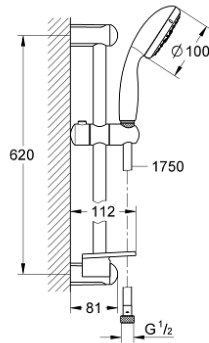

TEMPESTA 100 28 436 001 مجموعة مسطرة الدش ثلاثية الرشاشات

وصف المنتج:

• اللون: كروم

• يتألف مما يلي

• دش يدوي (28 421 001)

• عامود دش المعدني مقاس 600 مم (523 27)

(28)

• خرطوم Relaxaflex مقاس 1750 مم بسمك 1/2 بوصة 1/2 × بوصة (154)

• صينية GROHE EasyReach (27 596)

• محدد التدفق 9.5 ل/د في مجموعة GROHE EcoJoy

• تقنية GROHE DreamSpray لنمط رشاش مثالي

• لمسة كروم نهائية من GROHE LongLife

• نظام منع التكلسات GROHE SpeedClean

• دليل Inner WaterGuide لحياة أطول

الدش

• تمنع الحلقة السيليكونية ShockProof التلف الناتج عن سقوط

• مناسب للسخانات الفورية

TEMPESTA 100 28 436 001 مجموعة مسطرة الدش ثلاثية الرشاشات

قطع الغيار:

1: حامل عامود دش (رقم الطلب: 48098000)

2: عنصر انزلاق (رقم الطلب: 48099000)