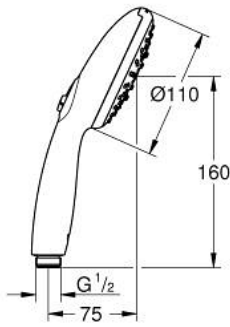

## رشاشات الدُش اليدوي الرباعية TEMPESTA 110 28 419 003

وصفُ المنتج

• اللون: كروم

• Rain, Jet, Massage

• maximum flow rate (at 3 bar): 7.4 l/min

• تقنية GROHE EcoJoy لمياه أقل وتدفق ممتاز

GROHE SmartSwitch - easily rotate the dial to enjoy your preferred spray

• نظام تركيب عالمي، يناسب جميع خرطوم الدُش القياسية

• الحد الأدنى للضغط الموصى به 1.0 بار

• مناسب للسخانات الفورية

• professional edition

Pure Freude  
an Wasser

## رشاشات الدش اليدوي الرباعية TEMPESTA 110 28 419 003

قطع الغيار:

1: مصفاة غبار (0700200M رقم الطلب:-)