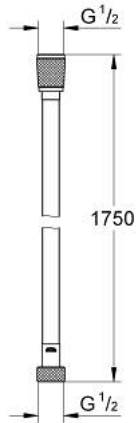

SILVERFLEX 28 388 KF1 خرطوم دش

وصف المنتج

- اللون: phantom black
- 1750 مم
- سطح ناعم لسهولة التنظيف
- مخروط تدوير لوظيفة TwistStop
- مقاومة للضغط حتى 5 بار
- قوة شد 500 ن
- مقاومة للحرارة تصل إلى 70 درجة مئوية
- AntiFold مضاد للالتواء
- وصلة عالمية مقاس G 1/2 بوصة × 1/2 بوصة
- GROHE ProGrip بهيكل متعرج