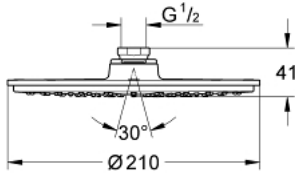

RAINSHOWER COSMOPOLITAN 210 28 373 000 سماعه رأسيه مزوده برشاش واحد

وصف المنتج

• اللون: كروم

• نمط الرذاذ: Rain

• يبدأ من ضغط التدفق 0.5 بار

• maximum flow rate (at 3 bar): 8 l/min

• القطر 210 مم

• الخامة: معدن

• 120 فتحة رذاذ

• بمفصل كروي

• زاوية التدوير $\pm 15^\circ$

• 061#;لولية الوصلة "1/2"

• تقنية GROHE EcoJoy لمياه أقل وتدفق ممتاز

• GROHE DreamSpray بالتدفق الممتاز

• لمسة كروم نهائية من GROHE LongLife

• نظام منع التلکسات GROHE SpeedClean