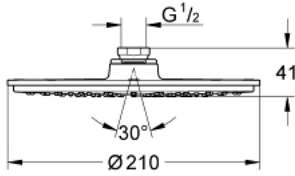

RAINSHOWER COSMOPOLITAN 210 28 368 00E سماعه رأسيه مزوده برشاش واحد

وصف المنتج

• اللون: كروم

• نمط الرذاذ: Rain

• يبدأ من ضغط التدفق 0.5 بار

• maximum flow rate (at 3 bar): 5 l/min

• القطر 210 مم

• الخامة: معدن

• بمفصل كروي

• زاوية التدوير $\pm 15^\circ$

• 1/2"؛ لولبية الوصلة 061#&

• تقنية GROHE EcoJoy لمياه أقل وتدفق ممتاز

• لمسة كروم نهائية من GROHE LongLife

• نظام منع التكلسات GROHE SpeedClean

• مناسب للسخانات الفورية

• الحد الأدنى للضغط الموصى به 1.0 بار

• ينبغي عدم استخدام رأس الدش هذا إلا مع ذراع الدش 28 384 أو 28 794 أو 28 576

RAINSHOWER COSMOPOLITAN 210 28 368 00E سماعه رأسيه مزوده برشاش واحد

قطع الغيار:

1: طقم قطع غيار (رقم الطلب: 45933000).