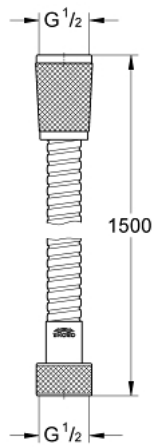

28 151 000 **RELEXAFLEX SHOWER HOSE**

PRODUCT DESCRIPTION

- Colour: chrome
- 1500 mm
- 1/2" x 1/2"
- bendproof
- GROHE LongLife finish

Pure Freude
an Wasser

28 151 000 **RELEXAFLEX SHOWER HOSE**

Zu diesem Produkt gibt es
keine Ersatzteile.