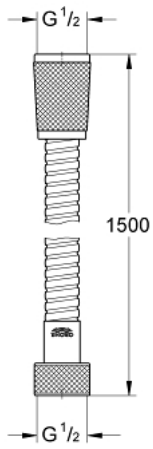

Pure Freude
an Wasser

RELEXAFLEX 28 151 000 خرطوم دش

وصف المنتج:

• اللون: كروم

• 1500 مم

• 1/2 بوصة 1/2 × بوصة

• مانع للالتواء

• لمسة كروم نهائية من GROHE LongLife

Pure Freude
an Wasser

خرطوم دش RELEXAFLEX 28 151 000

Zu diesem Produkt gibt es
keine Ersatzteile.

For this product there are no
spare parts.