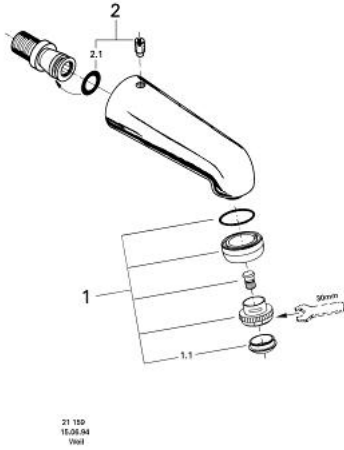

061#& RELEXA PLUS 30 28 089 000; دش رأسي بتصميم رياضي بنمط رش واحد

وصف المنتج:

• اللون: كروم

• 061#& نموذج ثقيل، مسبوك

• 061#& ضد السرقة

• 061#& لولبية الوصلة 1/2"

• ضخ المياه 148 مم

• لمسة كروم نهائية من GROHE LongLife

• معدل تدفق قابل للتعديل

• من 5 إلى 35 ل/د

061#& RELEXA PLUS 30 28 089 000; دش رأسي بتصميم رياضي بنمط رش واحد

قطع الغيار:

1: لوحة الرذاذ الأمامية (رقم الطلب: 45130000)

2: مسمار بديل بحلقة دائرية (رقم الطلب: 45137000)

2.1: حلقة دائرية بقطر 22 x قطر (رقم الطلب: 0128400M)

28.089