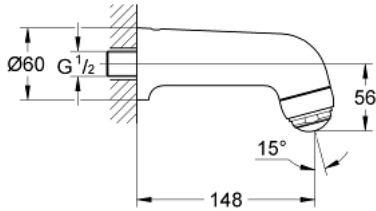

061#& RELEXA PLUS 30 28 089 000; دش رأسي بتصميم رياضي بنمط رش واحد

وصف المنتج:

• اللون: كروم

• 061#& نموذج ثقيل، مسبوك

• 061#& ضد السرقة

• 061#& لولبية الوصلة 1/2"

• ضخ المياه 148 مم

• لمسة كروم نهائية من GROHE LongLife

• معدل تدفق قابل للتعديل

• من 5 إلى 35 ل/د

061#& RELEXA PLUS 30 28 089 000; دش رأسي بتصميم رياضي بنمط رش واحد

قطع الغيار:

1: لوحة الرذاذ الأمامية (رقم الطلب: 45130000)

2: مسمار بديل بحلقة دائرية (رقم الطلب: 45137000)

2.1: حلقة دائرية بقطر 22 x قطر (رقم الطلب: 0128400M)

28.089