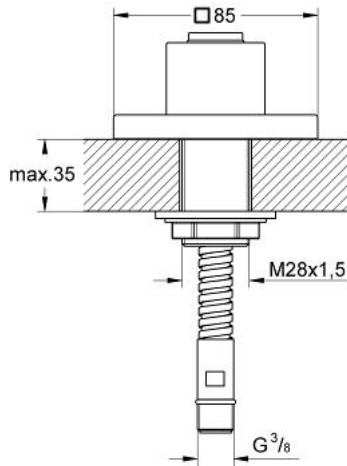

## ALLURE F-DIGITAL 27 930 000 سلك لوحات الدش القابلة للسحب

وصف المنتج:

• اللون: كروم

• يلائم تركيب غطاء الحمام والمحيط بالبلاط الفائر

• سلك تمرير لخرطوم الدش

• خرطوم دش 1/2 بوصة 3/8 بوصة، 0002 مم (28 158 000)

• يمكن جمع هذا الجهاز السلكي مع كل وحدات الدش اليدوي!

• لمسة كروم نهائية من GROHE LongLife

Pure Freude  
an Wasser

ALLURE F-DIGITAL 27 930 000 سلك لوحات الدش القابلة للسحب

Zu diesem Produkt gibt es  
keine Ersatzteile.