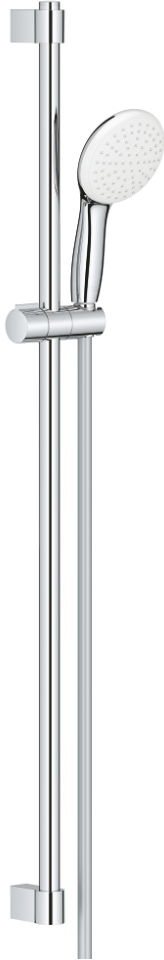

27 925 003 TEMPESTA 110 SHOWER RAIL SET 1 SPRAY (RAIN)

وصف المنتج

• اللون: كروم

• يتألف مما يلي

• hand shower Tempesta 110 (27 923)

• maximum flow rate (at 3 bar): 7.6 l/min

• عامود دش، مقاس 900 مم (27 524)

(28

• خرطوم Relaxaflex مقاس 1750 مم بسمك 1/2 بوصة 1/2 × بوصة (154

• تقنية GROHE EcoJoy لمياه أقل وتدفق ممتاز

• تقنية GROHE DreamSpray لنمط رشاش مثالي

• لمسة كروم نهائية من GROHE LongLife

• Flexible Installation - 1 adjustable bracket for existing drill holes

• adjustable rail holder (turn and glide shower holder)

• نظام منع التكالسات GROHE SpeedClean

• دليل Inner WaterGuide لحياة أطول

الدش

• تمنع الحلقة السيليكونية ShockProof التلف الناتج عن سقوط

• الحد الأدنى للضغط الموصى به 1.0 بار

• مناسب للسخانات الفورية

• professional edition

27 925 003 TEMPESTA 110 SHOWER RAIL SET 1 SPRAY (RAIN)

قطع الغيار:

1: حامل عامود دش (48607000 رقم الطلب:-)

2: عنصر انزلاق (48609000 رقم الطلب:-)

3: حامل عامود دش (48608000 رقم الطلب:-)