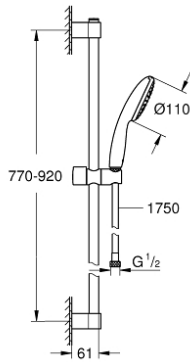

27 925 003 TEMPESTA 110 SHOWER RAIL SET 1 SPRAY (RAIN)

وصف المنتج

• اللون: كروم

• يتألف مما يلي

• hand shower Tempesta 110 (27 923)

• maximum flow rate (at 3 bar): 7.6 l/min

• عامود دش، مقاس 900 مم (27 524)

(28

• خرطوم Relaxaflex مقاس 1750 مم بسمك 1/2 بوصة 1/2 × بوصة (154

• تقنية GROHE EcoJoy لمياه أقل وتدفق ممتاز

• تقنية GROHE DreamSpray لنمط رشاش مثالي

• لمسة كروم نهائية من GROHE LongLife

• Flexible Installation - 1 adjustable bracket for existing drill holes

• adjustable rail holder (turn and glide shower holder)

• نظام منع التكالسات GROHE SpeedClean

• دليل Inner WaterGuide لحياة أطول

الدش

• تمنع الحلقة السيليكونية ShockProof التلف الناتج عن سقوط

• الحد الأدنى للضغط الموصى به 1.0 بار

• مناسب للسخانات الفورية

• professional edition

27 925 003 TEMPESTA 110 SHOWER RAIL SET 1 SPRAY (RAIN)

قطع الغيار:

1: حامل عامود دش (48607000 رقم الطلب:-)

2: عنصر انزلاق (48609000 رقم الطلب:-)

3: حامل عامود دش (48608000 رقم الطلب:-)