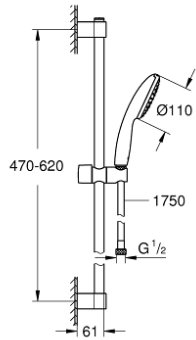

27 924 003 TEMPESTA 110 SHOWER RAIL SET 1 SPRAY (RAIN)

وصف المنتج

• اللون: كروم

• يتألف مما يلي

• hand shower Tempesta 110 (27 923)

• maximum flow rate (at 3 bar): 7.6 l/min

• عامود دش المعدني مقاس 600 مم (523 27)

(28

• خرطوم Relaxaflex مقاس 1750 مم بسمك 1/2 بوصة 1/2 بوصة × بوصة (154

• تقنية GROHE EcoJoy لمياه أقل وتدفق ممتاز

• تقنية GROHE DreamSpray لنمط رشاش مثالي

• لمسة كروم نهائية من GROHE LongLife

• Flexible Installation - 1 adjustable bracket for existing drill holes

• adjustable rail holder (turn and glide shower holder)

• نظام منع التكلسات GROHE SpeedClean

• دليل Inner WaterGuide لحياة أطول

الدش

• تمنع الحلقة السيليكونية ShockProof التلف الناتج عن سقوط

• الحد الأدنى للضغط الموصى به 1.0 بار

• مناسب للسخانات الفورية

• professional edition

27 924 003 TEMPESTA 110 SHOWER RAIL SET 1 SPRAY (RAIN)

قطع الغيار:

1: حامل عامود دش (رقم الطلب: 48607000)

2: عنصر انزلاق (رقم الطلب: 48609000)

3: حامل عامود دش (رقم الطلب: 48608000)