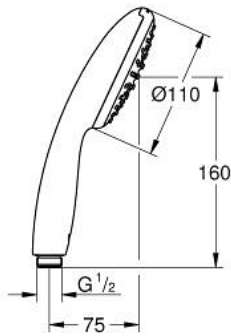

دش يدوي مزود برشاش واحد TEMPESTA 110 27 923 003

وصف المنتج:

• اللون: كروم

• نمط الرذاذ: Rain

• maximum flow rate (at 3 bar): 7.6 l/min

• تقنية GROHE EcoJoy لمياه أقل وتدفق ممتاز

• تقنية GROHE DreamSpray لنمط رشاش مثالي

• لمسة كروم نهائية من GROHE LongLife

• نظام منع التلکسات GROHE SpeedClean

• دليل Inner WaterGuide لحياة أطول

الدش

• تمنع الحلقة السيليكونية ShockProof التلف الناتج عن سقوط

• نظام تركيب عالمي، يناسب جميع خرطوم الدش القياسية

• الحد الأدنى للضغط الموصى به 1.0 بار

• مناسب للسخانات الفورية

• professional edition